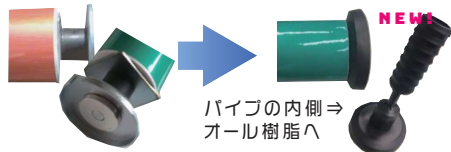

新商品

AR-1343

重機安全プレート

現場作業をより安全に！！
重機の接近をお知らせします！！

作業半径内

立入禁止

商品特徴

規格 : 140w×800L
入り数 : 10本

① 文字入りプレート

② 柔軟性のある材質

③ 強力なマグネット

④ 実勢動画

- ① 文字入りプレートで視認性UP
- ② 柔軟性のある材質で当たっても安全
- ③ 強力なマグネットで落ち難い是非、QRコードを見て下さい！！

アラオ株式会社

KEEP OUT 禁止入内

安心・安全な作業環境を。

[NEW] 重機安全ポール

PAT.P

オール樹脂製

相手側の傷付きに配慮しました

重量軽量化

クッション性はそのまま!

お客様の声より

垂れない形状へ進化

防振ゴム×鉄⇒樹脂一本化へ
隙間を無くして、垂れ防止!

RENEWAL

底面マグネットで簡単設置!!

- ベース径:80Φ パイプ径:60Φ 全長:915L
- 入数:10本
- 材質:PE/スチール
- 赤/白:AR-1349
- 緑/白:AR-1351

RENEWAL

取扱店

www.arao.co.jp

検索