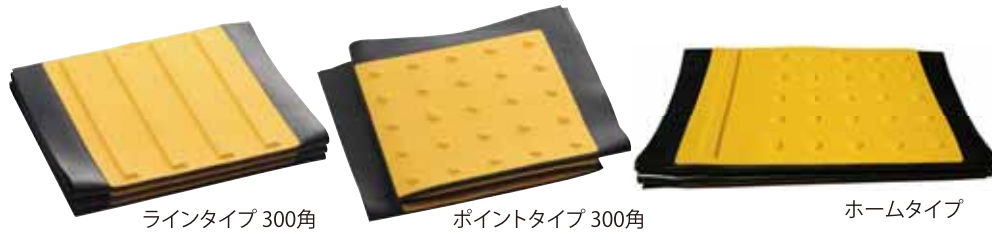

点字マット (折畳み式)

点字シリーズ

ラインタイプ300角 AR-0957 ポイントタイプ300角 AR-0958 ホームタイプ AR-0959

ラインタイプ 300角

ポイントタイプ 300角

ホームタイプ

- 昼・夜間工事での短期使用に最適です。
- 一時的な使用でブチルテープのあとを残したくない時におすすめです。
- カッターなどで簡単にお好みの形状にカットできます。
- 折畳み式なので、まき癖の心配がなく簡単に設置できます。

点字マット (折畳み式)

名称	品番	規格	入数
ラインタイプ300角	AR-0957	400w×1,850L (6枚1列)	1枚
ポイントタイプ300角	AR-0958	710w×1020L (3枚2列)	
ホームタイプ	AR-0959	500w×1,850L (6枚1列)	

※点字マット (折畳み式) の固定は使用状況に合わせて、テープなどをお願いします。

路面状況や交通条件により、接着処理がされていない場合
巻き上がる危険性があります。