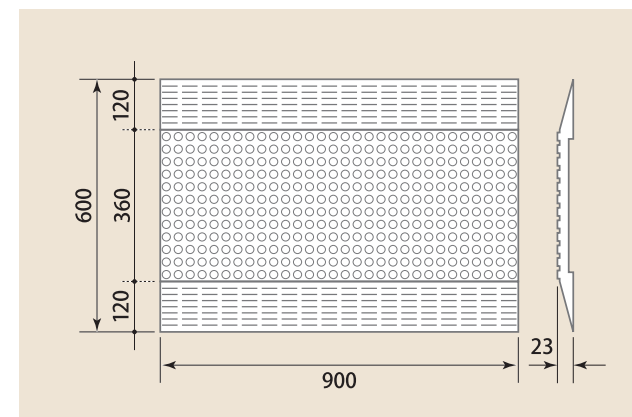

# 点字目隠しマット

点字シリーズ

AR-0956

- 既設の点字ブロックの凹凸解消とすべり止めマットの一体型。
- 誘導/警告の両方に使用できる兼用型タイプ。
- 両サイドがスロープ形状になっているため、通行人のつまずきも防止出来ます。

点字目隠しマット

PAT.商品

品番	規格	重量	入数
AR-0956	600×900	12kg	1枚

路面状況や交通条件により、  
接着処理がされていない場合  
巻き上がる危険性があります。