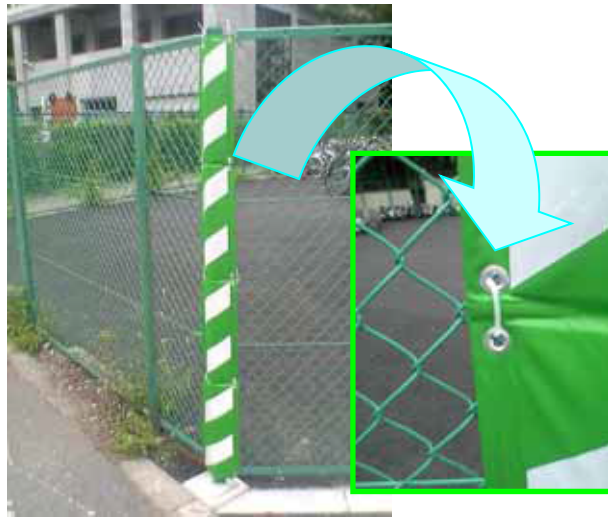

NEW

コーナーガードハトメ

AR-0735

～粘着テープでは設置出来ないフェンスなどへ～

- ★ハトメにインシュロックなどを使って設置する為、きれいに設置が可能になります。（相手面を汚しません）
- ★従来の番線を巻いての設置方法ではないので1人でも簡単きれいに設置できます。
- ★500mmピッチでカットが可能です。
- ★インシュロック（250mm）16本付き

名称	規格	入数	設計価格
コーナーガード ハトメ	270w×2000L 緑/白	10枚	7000円