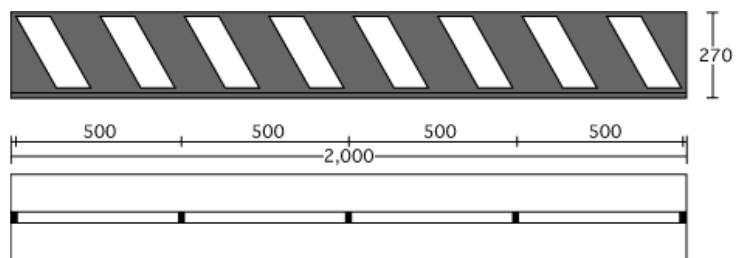

<寸法図>