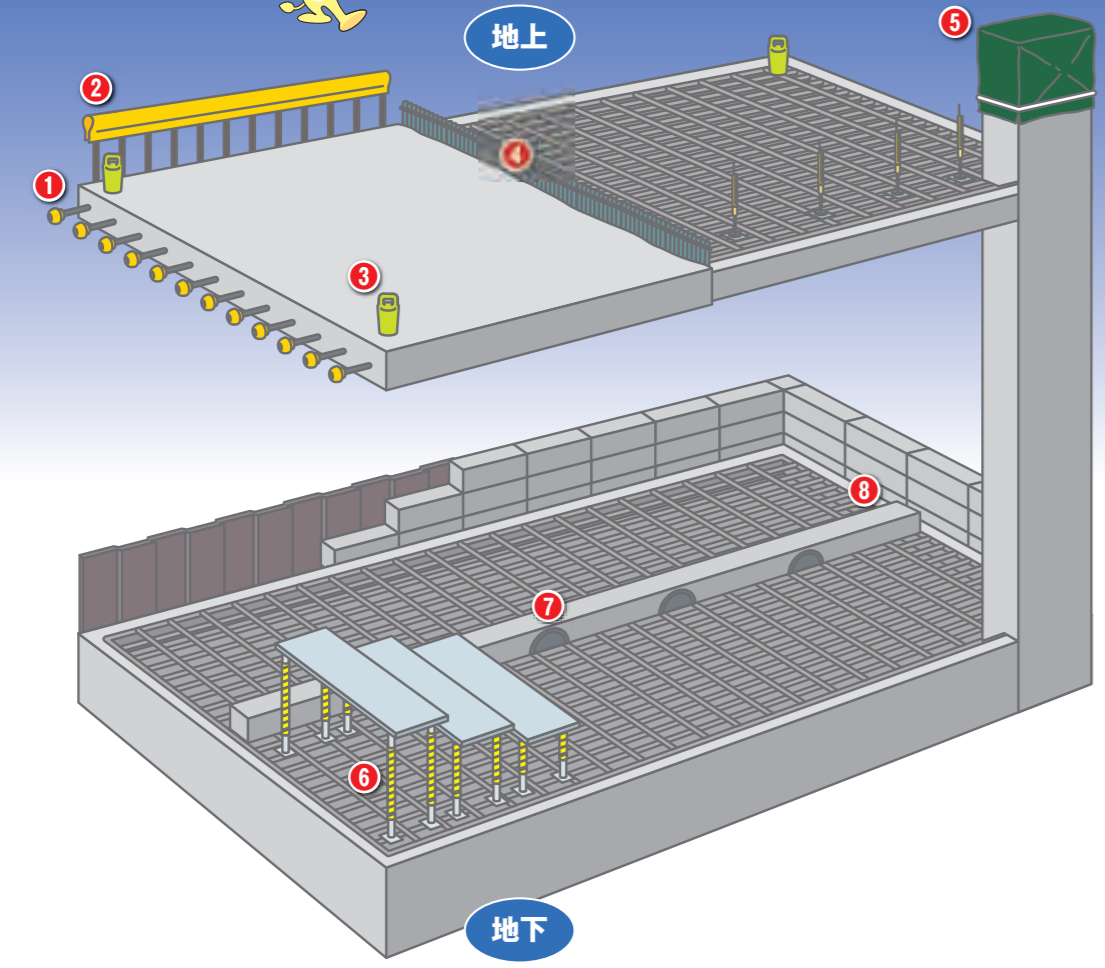

安心・安全な作業環境を!!

① デーキャップ

規格・入数: D10~D16・500個 / D29~D32(42.7φ単管兼用)・100個 / D35~D38・100個

② デーガード

規格: D10~D25(高さ75H) / 入数: 40本

③ ハイポイント

入数: 本体20個 / カマ・フタ45組 / スミシを打つ際の貫通口を空ける為の商品です

④ スラブフェンス

リニューアル

規格: 300H×1M / 400H×1M / 入数: 10枚

※コンクリートの打ち継ぎ時に使用します / 歩行時に設置する事が出来ます

⑤ SFバッグ

規格: 1,000 D1,000 / 入数: 10枚

⑥ 足場クッション

規格: 6t×240W 500L / 入数: 100枚

※仮設で単管を使用する際に / コンクリートとの縁切りに使います

⑦ 排水スリーブキャップ

規格: 100φ用 / 150φ用 / 入数: 100個

※半割スリーブの固定に最適です

⑧ マグのスケ

規格: 台座63φ / 定規30cm (JIS規格品) / 入数: 2本

ハイメフロン

耐圧型切断用 (Aタイプ) H鋼巾×厚み (mm)

A-2005	300×50	H-3020	300×200
A-2505	250×50	H-3025	300×250
A-3005	300×50	H-3030	300×300
A-3505	350×50	H-3035	300×350
A-4005	400×50	H-3040	300×400

スラブ貫通用 (Hタイプ) H鋼巾×スラブ厚み (mm)

H-2015	200×150	H-3515	350×150
H-2020	200×200	H-3520	350×200
H-2025	200×250	H-3525	350×250
H-2515	250×150	H-3535	350×350
H-2520	250×200	H-3540	350×400
H-2525	250×250	H-3545	350×450
H-3015	300×150		

スラブ貫通用 (Hタイプ) H鋼巾×スラブ厚み (mm)

H-3020	300×200	H-3515	350×150
H-3025	300×250	H-3520	350×200
H-3030	300×300	H-3525	350×250
H-3035	300×350	H-3530	350×300
H-3040	300×400	H-3535	350×350
H-3045	300×450	H-3540	350×400
H-3045	300×450	H-3545	350×450

※上記以外の寸法も製作できます。単位: 2個/組

リフトバッグ

荷揚げ用バッグの決定版!!

●底面通し型の把手ベルトにより、高強度が実現しました。 / ●すり切れ防止の為、底にチヨボが付いています。

使いやすい 8サイズ / 最大荷物 約100kg

注意: 使用上の注意: 軽微な劣化を認めたら、即座に廃棄処分して下さい。 / 足場や凸凹に引っかかると状態が悪化しやすいため、必ず目視確認をお願いします。

名称	品番	規格・寸法	カラー	最大荷物	入数	その他仕様
AR-4031	Φ350×H400		青	100kg	10個	底鉄板・Dカン付き
AR-4160	Φ350×H400 市着加工		青	100kg	10個	底鉄板・Dカン付き 開口部巾着加工
AR-4032	Φ350×H600		オレンジ	100kg	10個	底鉄板・Dカン付き
AR-4161	Φ350×H600 市着加工		オレンジ	100kg	10個	底鉄板・Dカン付き 開口部巾着加工
AR-4162	Φ350×H1,000		クリーム	100kg	10個	底鉄板・Dカン付き
AR-4033	Φ350×H1,400		緑	100kg	5個	底鉄板・Dカン付き
AR-4163	Φ350×H1,600		水色	100kg	5個	底鉄板・Dカン付き
AR-4034	Φ350×H2,000		黄	100kg	5個	底鉄板・Dカン付き
AR-4164	Φ450×H600		グレー	100kg	10個	底PP板・Dカン付き
AR-4165	Φ450×H600 市着加工		グレー	100kg	10個	底PP板・Dカン付き 開口部巾着加工
AR-4166	Φ600×H600		赤	100kg	10個	底PP板・Dカン付き
AR-4167	Φ600×H600 市着加工		赤	100kg	10個	底PP板・Dカン付き 開口部巾着加工

梱包仕様: 1枚ずつポリ袋入り、取扱説明書同梱

先打ち施行止水材

スパンシール

●スパンシールは、フチル再生ゴム使用により生コンクリートと接着し、止水効果を発揮します。

品番	規格	入数
打ち継ぎ部 差込タイプ		
W-0610-PP	6t×100w×5,100L	10m
W-0615-PP	6t×150w×5,100L	
W-0620-PP	6t×200w×5,100L	
打ち継ぎ部 山留固定タイプ		
RGS-0529	5t×290w×5,000L	
RGS-0544	5t×440w×5,000L	

※他の規格もございます。

波止めジョニー (波板止水板)

●形状を波型にすることで、コンクリート打設時のたおれ、ねじれが生じません。 / ●表面のシボ加工とリブにより、コンクリートとの密着性も良好です。 / ●特殊樹脂使用で柔軟性があるため、曲げた状態でも割れることがありません。

名称	品番	規格	色	入数
波止めジョニー	AR-3831	100w×20m	黒	1巻
	AR-3833	150w×20m	黒	1巻

付属品: ボンド×1本・連結金具×4個

その他注目商品

ソーラーモーションライト

●人感センサー付 / ●※人を感じると強く光ります。 / ●暗くなると自動点灯 / ●単管 (48.6・42.7)、看板へ取付可能 (専用金具別売) / ●10時間点灯 / 満充電時 (8時間充電) 充電回数 約500回

名称	品番	材質	入数
ソーラーモーションライト	AR-1496	ABS / アルミニウム	1個
ソーラーモーションライト マグネットタイプ	AR-1499		

消火器キャッチャー

●クランプを設置し、フックにかけるだけの簡単取り付けです。 / ●クランプの角度を変える事によって、縦使いと横使いが可能となっています。

名称	品番	規格	入数
消火器キャッチャー	AR-1220	6型・10型に対応	2個
NEW 消火器キャッチャー (マグネットタイプ)	AR-1222	5kgまで	2個

マルチサインボード

●両面でサインを表示できるマルチサインボードです。 / ●A3用紙にデザインされたものを差し込むだけで、思いのままのサインを表示できます。 / ●可能な限りデザインしてお使い下さい。

リニューアルしました 詳細はお問い合わせください

名称	品番	規格	入数
マルチサインボード	AR-1237	A3対応	5枚
NEW マルチサインボード 重量コロン用	AR-1239	(500×360mm)	

後打ち施行止水材

ハイシール

●シール性と膨潤性を持ち合わせた、フチルゴム水膨潤性止水材です。

名称	品番	規格	入数
ハイシール	AR-3801	10mm×20mm×5m	4巻
専用接着剤 X-90	AR-3805	800g	1缶

※接着剤使用量の目安: 約20m

ゲルフィットロープ

●改質精製したベントナイトの吸水ゲル化による遮水性を活用した、止水材です。

名称	品番	規格	入数
ゲルフィットロープ	AR-3821	19φ×3m	10本

仮囲い周辺商品