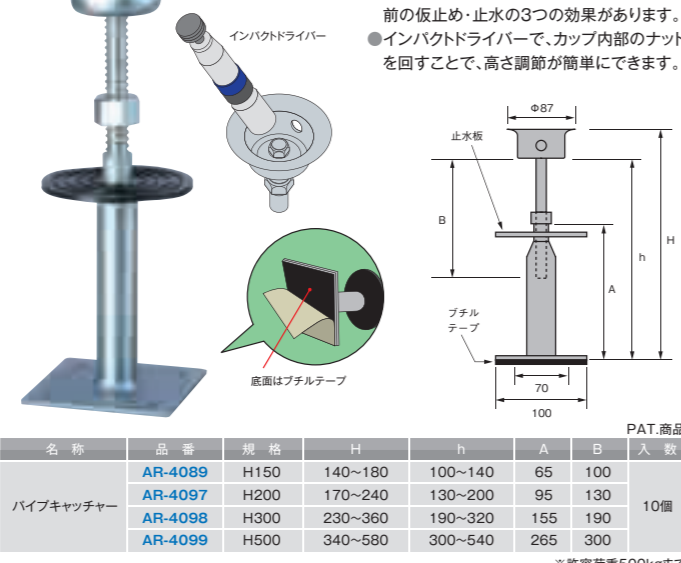

パイプキャッチャー

◀当社営業所へまで「注文ください」▶

*許容荷重500kgまで