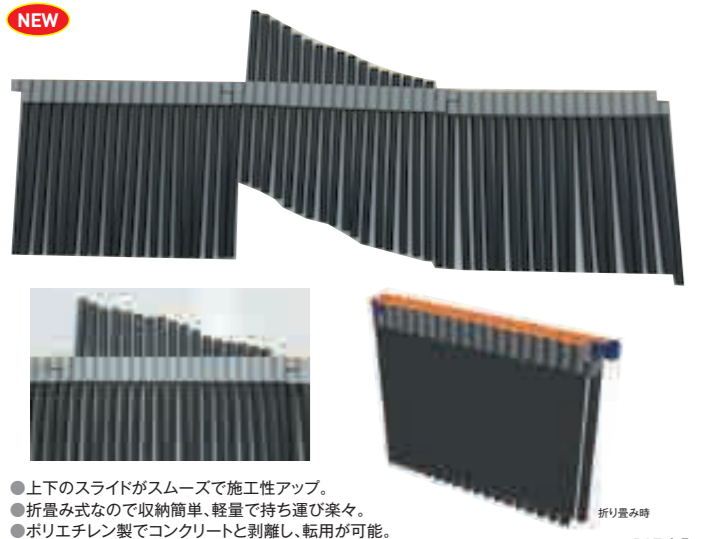

注目の新商品(建築資材)

スラブフェンス匠(たくみ)

名称	品番	規格	材質	入数
スラブフェンス匠(たくみ)	AR-2859	300Hx1M	PVC	10巻
	AR-2860	400Hx1M	PVC	10巻