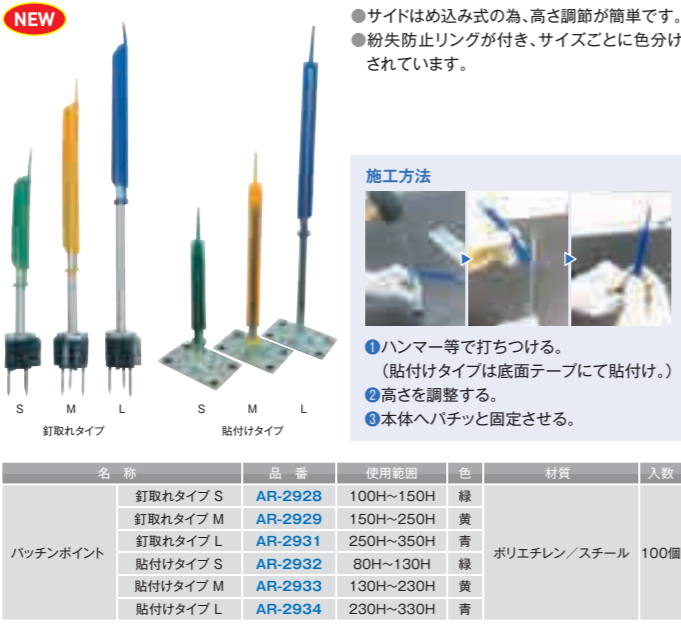

商品ラインナップ
建築資材 Vol.3

注目の新商品(建築資材)
先打ち施行止水材
後打ち施行止水材
その他注目商品
敷き鉄板素材
仮囲い周辺商品

Construction materials

Vol.3

ゴムとプラスチックで創造する
アラオ株式会社
www.arao.co.jp

掲載商品は
PL保険に加入
しております

拠点紹介

仙台営業所
〒983-0013 仙台市宮城野区中野 4-7-26
TEL/022-388-7741 FAX/022-388-7511

札幌営業所
〒063-0803 札幌市西区二十四軒三条 5-8-14
TEL/011-616-6330 FAX/011-616-6331

本社
〒543-0044 大阪市天王寺区国分町 3-30
TEL/06-6771-6311 FAX/06-6771-6288

大阪支店
〒543-0044 大阪市天王寺区国分町 3-30
TEL/06-6779-5681 FAX/06-6779-4044

商品部
〒543-0044 大阪市天王寺区国分町 3-30
TEL/06-6779-8299 FAX/06-6779-8265

関西商品センター
〒552-0013 大阪市港区福崎 2-1-1

本社商品センター
〒543-0044 大阪市天王寺区国分町 3-3

さいたま営業所
〒331-0823 さいたま市北区日進町 2-1298-1
TEL/048-669-2577 FAX/048-669-2578

多摩営業所
〒192-0081 東京都八王子市横山町 22-1
TEL/042-631-0555 FAX/042-631-0559

関東商品センター
〒277-0874 千葉県柏市柏インター南 7-18

東京支店
〒160-0022 新宿区新宿 2-5-5
TEL/03-5367-5335 FAX/03-5367-5336

横浜営業所
〒222-0033 横浜市港北区新横浜 2-2-8
TEL/045-470-5100 FAX/045-473-4800

名古屋支店
〒460-0002 名古屋市中区丸の内 2-14-20
TEL/052-219-6211 FAX/052-219-6212

中部商品センター
〒470-0124 愛知県日進市浅田町美濃輪 1-12

広島営業所
〒730-0801 広島市中区寺町 5-20
TEL/082-503-5111 FAX/082-503-5112

福岡支店
〒810-0041 福岡市中央区大名 1-8-7
TEL/092-720-1313 FAX/092-720-1314

九州商品センター
〒812-0881 福岡市博多区井相田 1-1-9

注目の新商品(建築資材)

スラブフェンス匠(たくみ)

名称	品番	規格	材質	入数
スラブフェンス匠(たくみ)	AR-2859	300Hx1M	PVC	10巻
	AR-2860	400Hx1M	PVC	10巻

排水キャッチャー

名称	品番	規格	材質	入数
排水キャッチャー	AR-2876	穴径:75φ~200φ スタブ厚:200~300mm 排水経路:ホースは基本2φです。延長が必要な場合は先端に3φ以上のチューブをテープ固定して下さい。	ポリエチレン/スチール	10個

ビームシール

名称	品番	規格	材質	入数
ビームシール	AR-0586	10x15wx200M	発泡PE	4巻

アクアクローズ

名称	品番	規格	材質	入数
アクアクローズ本体	AR-4116	50w×33H×1m	PVC	10本
アクアクローズジョイント	AR-4116	34w×18H×100L	PVC	10個
アクアクローズ専用パット		200w×75H	発水テープ	10枚

パッチンポイント

パイプキャッチャー

◀当社営業所へまで「注文ください」▶

*許容荷重500kgまで