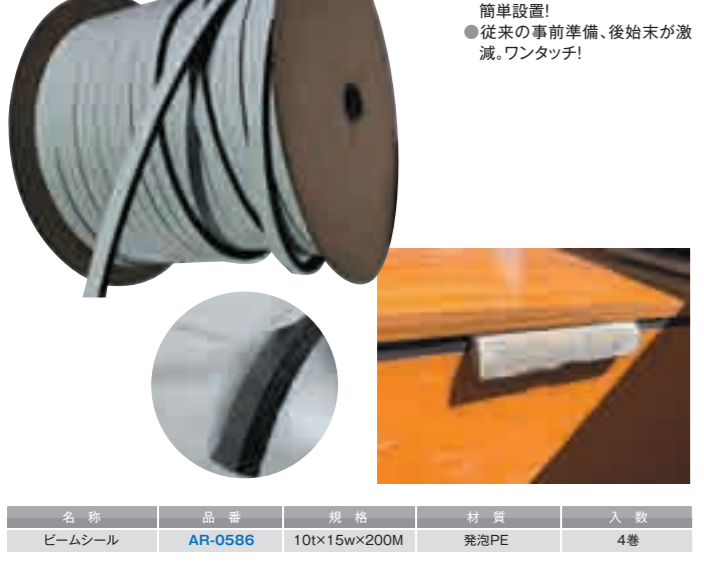

ビームシール

名称	品番	規格	材質	入数
ビームシール	AR-0586	10x15wx200M	発泡PE	4巻